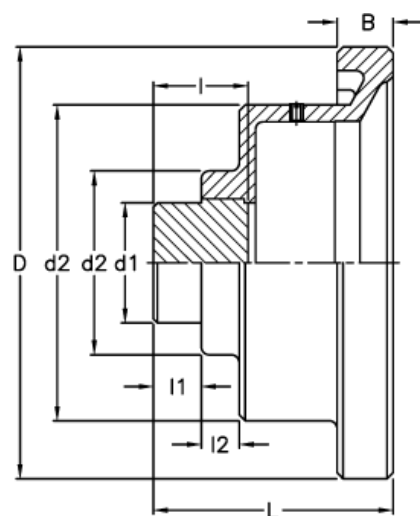

# Data Sheet

Article number: 2307030901  
Description: E+G Solid handwheel  
VDC.160-GXX5

## Measures

da max tilladelig  
boring uden not

db max tilladelig  
boring med not

B = 18	l = 34
b = 8	L = 71
D = 160	l1 = 14
d1 = 36	l2 = 11
d2 = 53	t = 28.3
d3 = 123	
da = 31	
db = 25	